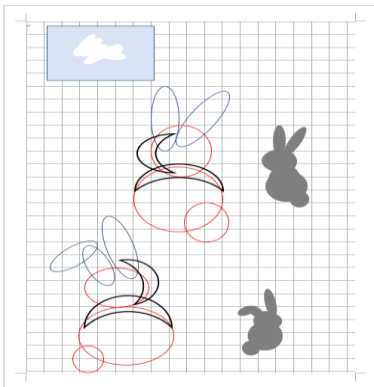

お絵描き同好会 11月報告書

日時 令和2年11月25日
13:00~15:30
会場 ぶどうの庭
参加者 7名

今年も1ヶ月余りになりました。

また、新型コロナウイルスに振り回された昨今でした。

学習課題 (月と桔梗)

学習内容として雲のぼかし方、桔梗の花びらの形、うさぎのグリット線での書き方

全て私にとって難しかったです。まだ、完全ではないけど、何とか出来ました。

皆さん方の作品を見させていただき素晴らしい作品に感動しました。私も頑張り

ま〜す。

月をグループかして書きました

次回 12月15日
場所 ぶどうの庭
時間 13:00~15:30
テーマ 椿
記 伊藤美津子