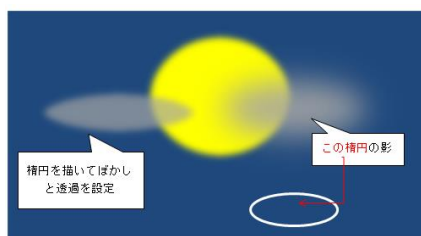

お絵かき同好会 10月報告書

日時 令和2年10月20日
13:00~15:30
会場 ぶどうの庭
参加者 8名

今月の課題 「月と桔梗」

今回より新しいテーマになり、お月様に「楕円」を描いて直接雲のぼかしを描くのではなく、背景を描いてその影を使う 新しい方法を勉強致しました。

「影の設定」で距離（テキストは32ptになっています）の数値を大きくする程、影と雲が離れていくのがポイントでした。

次回のテーマ 「月と桔梗」
令和2年11月17日(火)
記 宮川 保子