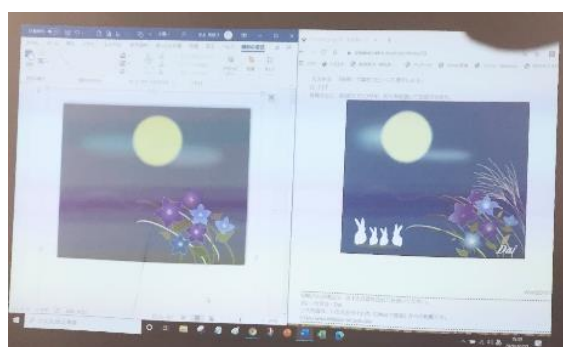

お絵かき同好会 10月報告書

日時 令和2年10月20日
13:00~15:30
会場 ぶどうの庭
参加者 8名

今月の課題 「月と桔梗」

今回より新しいテーマになり、お月様に「楕円」を描いて直接雲のぼかしを描くのではなく、背景を描いてその影を使う 新しい方法を勉強致しました。

「影の設定」で距離（テキストは32ptになっています）の数値を大きくする程、影と雲が離れていくのがポイントでした。

次回のテーマ 「月と桔梗」
令和2年11月17日(火)
記 宮川 保子