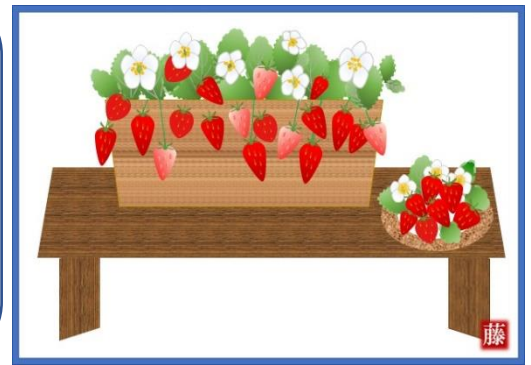

## 学習課題 (いちごの季節)

いちご, 葉っぱ, へた, 台形など色合い, 大きさ等の一つ一つのパーツの作り方が難しかったです。

皆さん方の作品を見せてもらい力作の素晴らしさに感動しました。私も老骨にむち打って頑張ります。

勉強中です

サイネリアの花 轟氏作

美味しいいちご 遠藤氏作

(山笠の絵は私が描いたハガキ絵の作品です)

次回 8月17日  
場所 ぶどうの庭  
時間 13:00~15:00  
テーマ 窓辺のサイネリア  
記 伊藤美津子