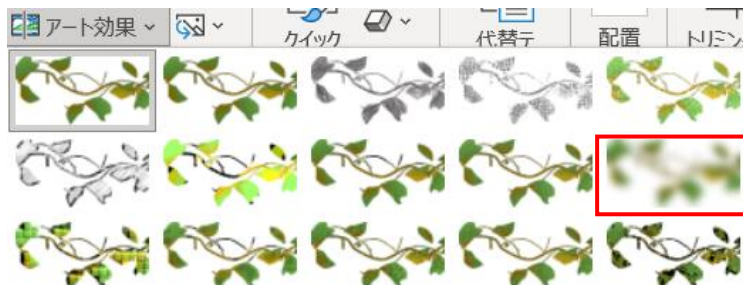

11月お絵かき同好会報告書

秋も深まり 公園でも紅葉が見ごろになり、近場でも紅葉狩りを楽しむことができます。

今回の題材の「アケビ」も今ではほとんど見ることはできませんが、子供のころ 田舎の方では見かけた方もいらっしゃいました。「種ばかりで食べることはないよ」とか「強いつるなのでぶら下がって遊んだ」などお話を聞くことができました。

日時:11月16日 13時～15時
 場所:ぶどうの庭 C室
 人数:8名

テキストの説明が詳細に描かれていないため、各々の経験を活かしながらいきました

*テキストを見ながらのお絵描きですが、なかなかテキスト通りの色が出せず悩みながら色を出しました

*完成作品のぼかしの出し方の書式を「図」に変えて、図の形式の「アート効果」の中の「ぼかし」を選ぶ

あけびの花 Junko

Fumio mori

次回:12月21日(火)13時～15時

次回テーマ:アケビの完成と年度末反省
及び発表会

記録:寺本美保子