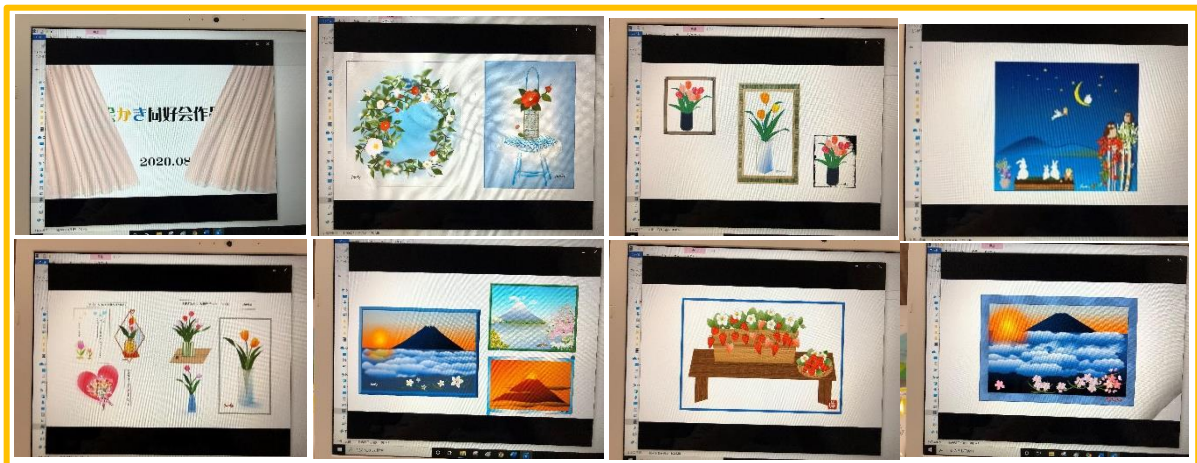

お絵かき同好会 10 月報告書

日時 令和3年10月19日(火曜日)
場所 ぶどうの庭
参加者 8名

今月の課題 「アケビを描く」

緊急事態宣言が解除され、久しぶりのお絵かき同好会が開催されてほんと致しました。やはり教室で、先生 先輩方に教わりながら、お絵かきを書くのがはかどるからです。

また今回は寺本先生に、2020・9～2021・8月お絵かき同好会作品集を編集していただきました。やさしい音楽にのせて素晴らしい作品ばかりで、感動いたしました。お忙しい中に、このような作品集を作って頂きまして有難うございました。今後なお一層の励みになります。

森さんのアケビの作品が出来上がっていました

次回もアケビを描くです。
令和3年11月16日(火曜日)
日時 13:00～15:00
場所 ぶどうの庭
記 宮川保子