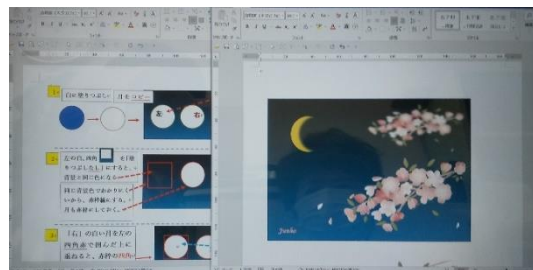

お絵描き同好会 4 月報告書

日時;令和 4 年 4 月 19 日(火)

13:00~15:00

場所;ぶどうの庭

参加者 8 名

桜の時季も過ぎ、“山笑う” 季節となり、風が初夏を思わせるような陽気が続く今日この頃、公園や家々の庭先ではツツジ・石楠花・藤の花等 春爛漫で心が華やぎます。そろそろゴールデンウィークも間近となり、マスクなしで過ごせる日常はいつになるのでしょうか？待ち遠しい限りです。

今月の課題 【桜】

月を仲間の皆さんに教わり悪戦苦闘しながら、やっと完成しました！
まだまだこれから花卉です 先が長い～。

5 枚の花弁の描く方法 資料では 5 角形ですが、遠藤講師より回転で 1 枚目 72 度 2 枚目 144 度 3 枚目 216 度 4 枚目 288 度 5 枚目 0 で 5 弁が綺麗に完成！

G・T さん[月の資料]を作成して頂き有難うございました。

G・T さん作成[月] 資料

次回:ぶどうの庭
日時:5月17日(火)
時間:13時~15時
記 Y・K