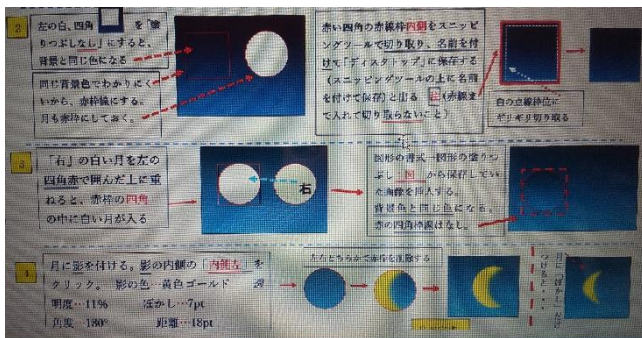

月を仲間の皆さんに教わり悪戦苦闘しながら、やっと完成しました！
まだまだこれから花卉です 先が長い～。

5 枚の花弁の描く方法 資料では 5 角形ですが、遠藤講師より回転で 1 枚目 72 度 2 枚目 144 度 3 枚目 216 度 4 枚目 288 度 5 枚目 0 で 5 弁が綺麗に完成！

G・T さん[月の資料]を作成して頂き有難うございました。

G・T さん作成[月] 資料

次回:ぶどうの庭
日時:5月17日(火)
時間:13時~15時
記 Y・K