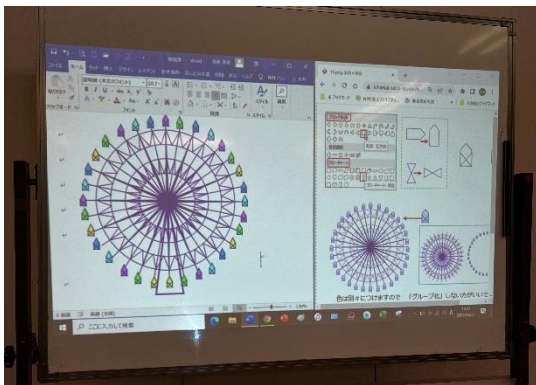

お絵描き同好会報告書令和4年6月

今月の課題 観覧車

日時 令和4年6月21日
場所 ぶどうの庭
参加者 8名

今年は、早期の梅雨明けで、熱中症や水不足 電力問題等、厳しい夏になりそうですね。暑さに負けないように気を付けましょう。

今回は、E講師の講習で観覧車の作成をいたしました。
ゆっくりと少しずつ、丁寧に説明していただきまして、よく分かりました。
また、街並みの背景の書き方も四角形の枠組みで区切って描いてゆくと書きやすいとのことでした。とても参考になりました 有難うございました。