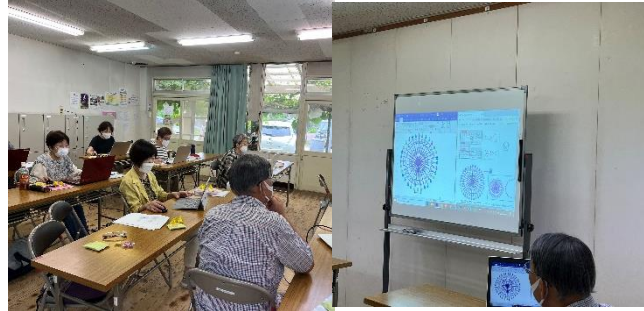

お絵描き同好会報告書令和4年6月

今月の課題 観覧車

日時 令和4年6月21日
場所 ぶどうの庭
参加者 8名

今年は、早期の梅雨明けで、熱中症や水不足 電力問題等、厳しい夏になりそうですね。暑さに負けないように気を付けましょう。

今回は、E講師の講習で観覧車の作成をいたしました。
ゆっくりと少しずつ、丁寧に説明していただきまして、よく分かりました。
また、街並みの背景の書き方も四角形の枠組みで区切って描いてゆくと書きやすいとのことでした。とても参考になりました 有難うございました。