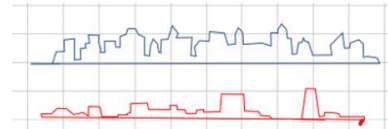

お絵描き同好会報告書令和4年6月

今月の課題 観覧車

日時 令和4年6月21日
場所 ぶどうの庭
参加者 8名

今年は、早期の梅雨明けで、熱中症や水不足 電力問題等、厳しい夏になりそうですね。暑さに負けないように気を付けましょう。

今回は、E講師の講習で観覧車の作成をいたしました。
ゆっくりと少しずつ、丁寧に説明していただきまして、よく分かりました。
また、街並みの背景の書き方も四角形の枠組みで区切って描いてゆくと書きやすいとのことでした。とても参考になりました 有難うございました。