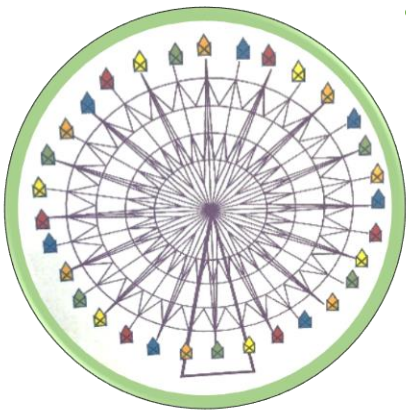

お絵描き同好会 7月報告書

◇ 日時 令和4年7月19日
◇ 場所 ぶどうの庭
◇ 参加者 7名

戻り梅雨の末期を感じさせる気候が続いています。
本格的な夏空はいつまでおあずけなのでしょうか？

でも、お絵描き同好会では、一足早く青空に入道雲・海には🚤ヨットも…
花火ではないけど観覧車のゴンドラが花開いていますよ!!

先週に引き続き観覧車の復習と背景色の挑戦です。空や海と入道雲は容易く街並みが難しいです。
四角形の枠を数個グループ化して図形の線で底を整えフリーアームで高低2種類の建物を描きました。
マウスの手加減に難儀してると、お手本は参考にして自由に描いていいですよ～。優しいお言葉です。
次回は完成です。

M・M 記

● 日時 令和4年8月23日
● 時間 13時～15時
● 場所 ぶどうの庭
● 記 M・M