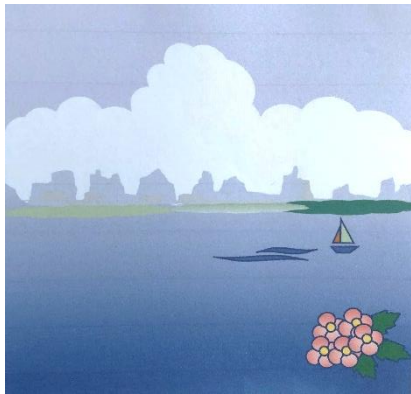

お絵描き同好会 7月報告書

◇ 日時 令和4年7月19日
◇ 場所 ぶどうの庭
◇ 参加者 7名

戻り梅雨の末期を感じさせる気候が続いています。
本格的な夏空はいつまでおあずけなのでしょうか？

でも、お絵描き同好会では、一足早く青空に入道雲・海には🚤ヨットも…
花火ではないけど観覧車のゴンドラが花開いていますよ!!

先週に引き続き観覧車の復習と背景色の挑戦です。空や海と入道雲は容易く街並みが難しいです。
四角形の枠を数個グループ化して図形の線で底を整えフリーアームで高低2種類の建物を描きました。
マウスの手加減に難儀してると、お手本は参考にして自由に描いていいですよ～。優しいお言葉です。
次回は完成です。