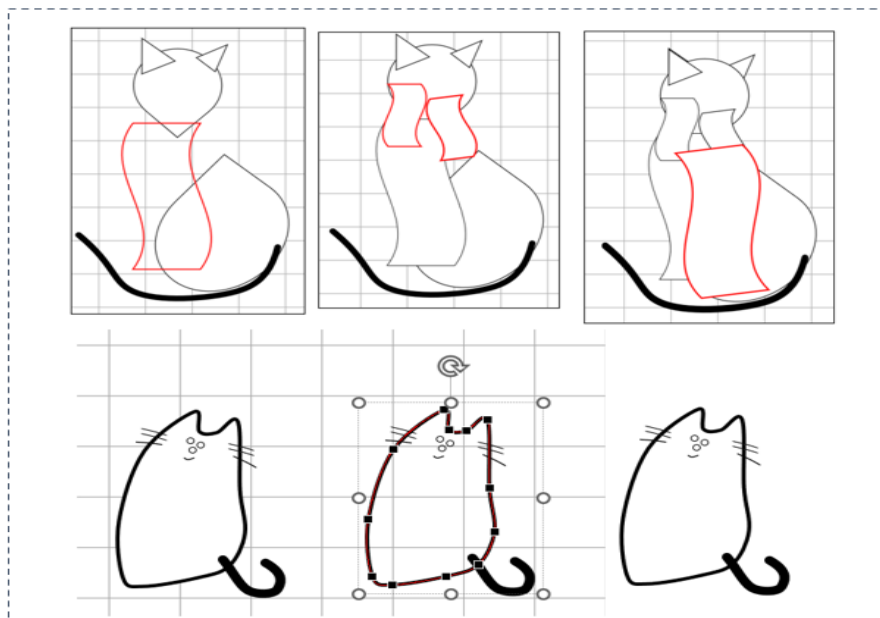

令和5年お絵かき同好会6月報告書

ジメジメと蒸し暑い梅雨の熱中症の時期
暑い夏を乗り切る体力を付けて、頑張りましょう

日時	令和5年6月20日 火曜日
場所	ふれあい文化センター 学習室2
時間	13:30~15:30
参加者	11名

今月は屋根の上の猫を描きました
挿入から表を出して、縦8横4のマス目で黒猫を描きます

鯉のぼりを完成させましょう

次回開催日	令和5年7月18日 火曜日
場所	ふれあい文化センター 学習室2
時間	13:30~15:30
課題	「秋桜」
記	T.0