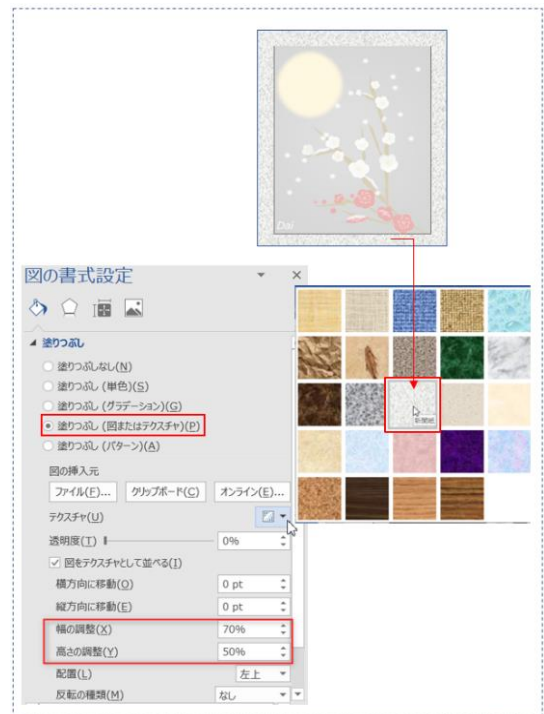

# お絵かき同好会 2 月報告書

梅の香りが漂い春の暖かさが心地よい頃となりました。まだ気温が安定しませんね花粉症の人には、つらい日々ですね

学習内容

今回は課題の「梅」を完成しましょう

開催日 令和 6 年 2 月 20 日  
場所 ふれあい文化センター 学習室 2  
時間 13 : 30 ~ 15 : 30  
参加人数 13 人

\* 雪・雲にぼかしをつけて、小さくすると見えなくなってしまうことがあります形を変えずに縮小するには、図に変換しぼかしを付ける