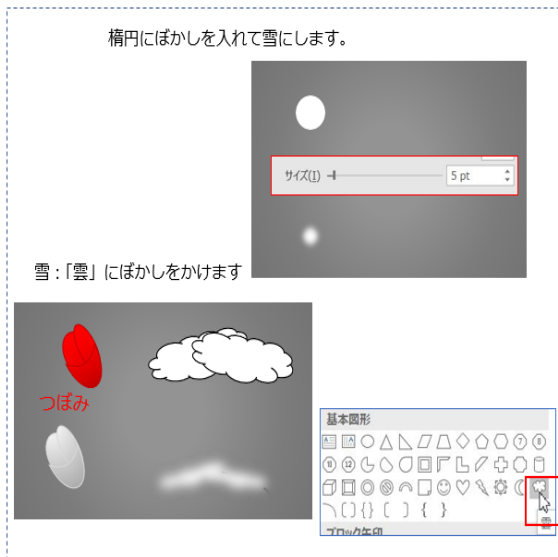

# お絵かき同好会 2 月報告書

梅の香りが漂い春の暖かさが心地よい頃となりました。まだ気温が安定しませんね花粉症の人には、つらい日々ですね

学習内容

今回は課題の「梅」を完成しましょう

開催日 令和 6 年 2 月 20 日  
場所 ふれあい文化センター 学習室 2  
時間 13 : 30 ~ 15 : 30  
参加人数 13 人

\* 雪・雲にぼかしをつけて、小さくすると見えなくなってしまうことがあります形を変えずに縮小するには、図に変換しぼかしを付ける