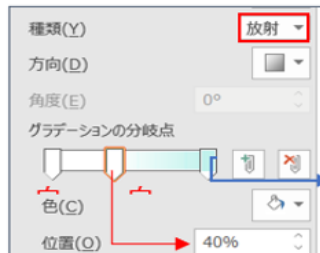

お絵かき同好会 1月報告書

今年は巳年です
巳年は「再生、生まれ変わる年」とされます
「巳」は胎児の形を意味していて誕生を表す。
ともいわれます。
新しい自分に生まれ変わる、新しい事に挑戦
する年です。

日時 令和7年1月21日(火)
場所 ふれあい文化センター
学習室2
時間 13:30~15:30
参加人数 13人

今日の学習内容 空に「星」や「鳥」を描いてみましょう

塗りつぶし(単色)(S)

192
242
236

ぼかしサイズ 1例

「円」の中に「楕円」をおきます

ぼかしサイズ 1例 8~10

192
242
236

人物は、**服の大きさ、柄の色**を工夫して書きましょう。
パターンは**大き目の柄**を使って描いてみると、よくわかって見えるかもしれません

次回開催日

日時 令和7年2月18日(火)

場所 ふれあい文化センター