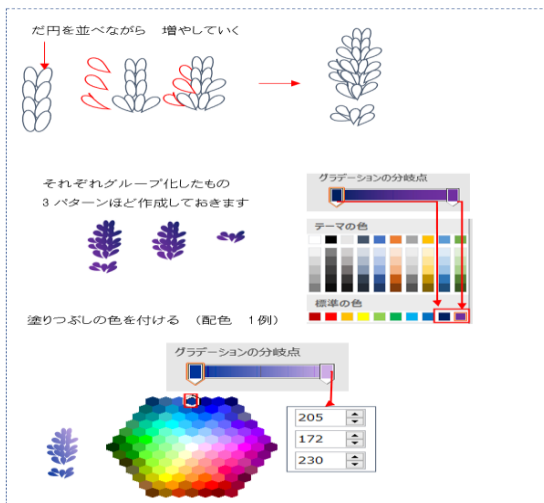

お絵描き同好会 3月報告書

三月・桜のシーズン那珂川市🌸山田には、『初御代桜』
が満開で、桜には癒されます🌸。

ふれあい文化サークル・文化祭に初参加

パソコン教室受講生のカレンダー・お絵描き同好会・皆様の作品の素晴らしさに目を見張りました、先生方には大変お世話様でした、感謝申し上げます。

日時：令和7年3月18日(火)
13時30分～15時30分
場所：ふれあい文化センター
学習室2
参加者：13名

今回は、ラベンダーの花びら&花を描きました。

初御代桜🌸

次回：4月15日(火)

場所：ふれあい文化センター学習室2

時間：13時30分～15時30分

テーマ

リボン🎀・バルーンで完成予定

次は「2017年5月🌸カーネーションとかすみ草」

記録：Y・K

茎は曲線で、葉は月を短くしたりして描くと良いようです。遠藤講師より