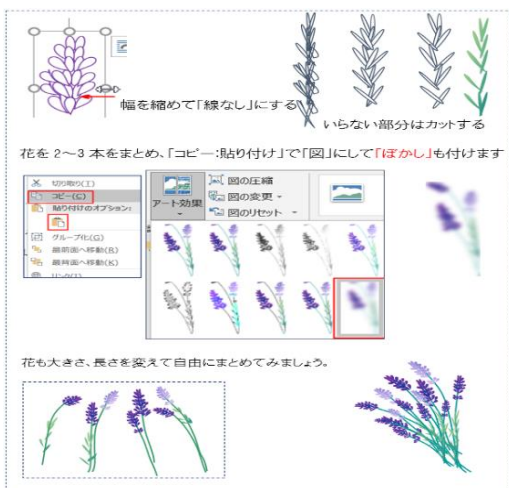

お絵描き同好会 3月報告書

三月・桜のシーズン那珂川市🌸山田には、『初御代桜』
が満開で、桜には癒されます🌸。

ふれあい文化サークル・文化祭に初参加

パソコン教室受講生のカレンダー・お絵描き同好会・皆様の作品の素晴らしさに目を見張りました、先生方には大変お世話様でした、感謝申し上げます。

日時：令和7年3月18日(火)
13時30分～15時30分
場所：ふれあい文化センター
学習室2
参加者：13名

今回は、ラベンダーの花びら&花を描きました。

初御代桜🌸

次回：4月15日(火)

場所：ふれあい文化センター学習室2

時間：13時30分～15時30分

テーマ

リボン🎀・バルーンで完成予定

次は「2017年5月🌸カーネーションとかすみ草」

記録：Y・K

茎は曲線で、葉は月を短くしたりして描くと良いようです。遠藤講師より